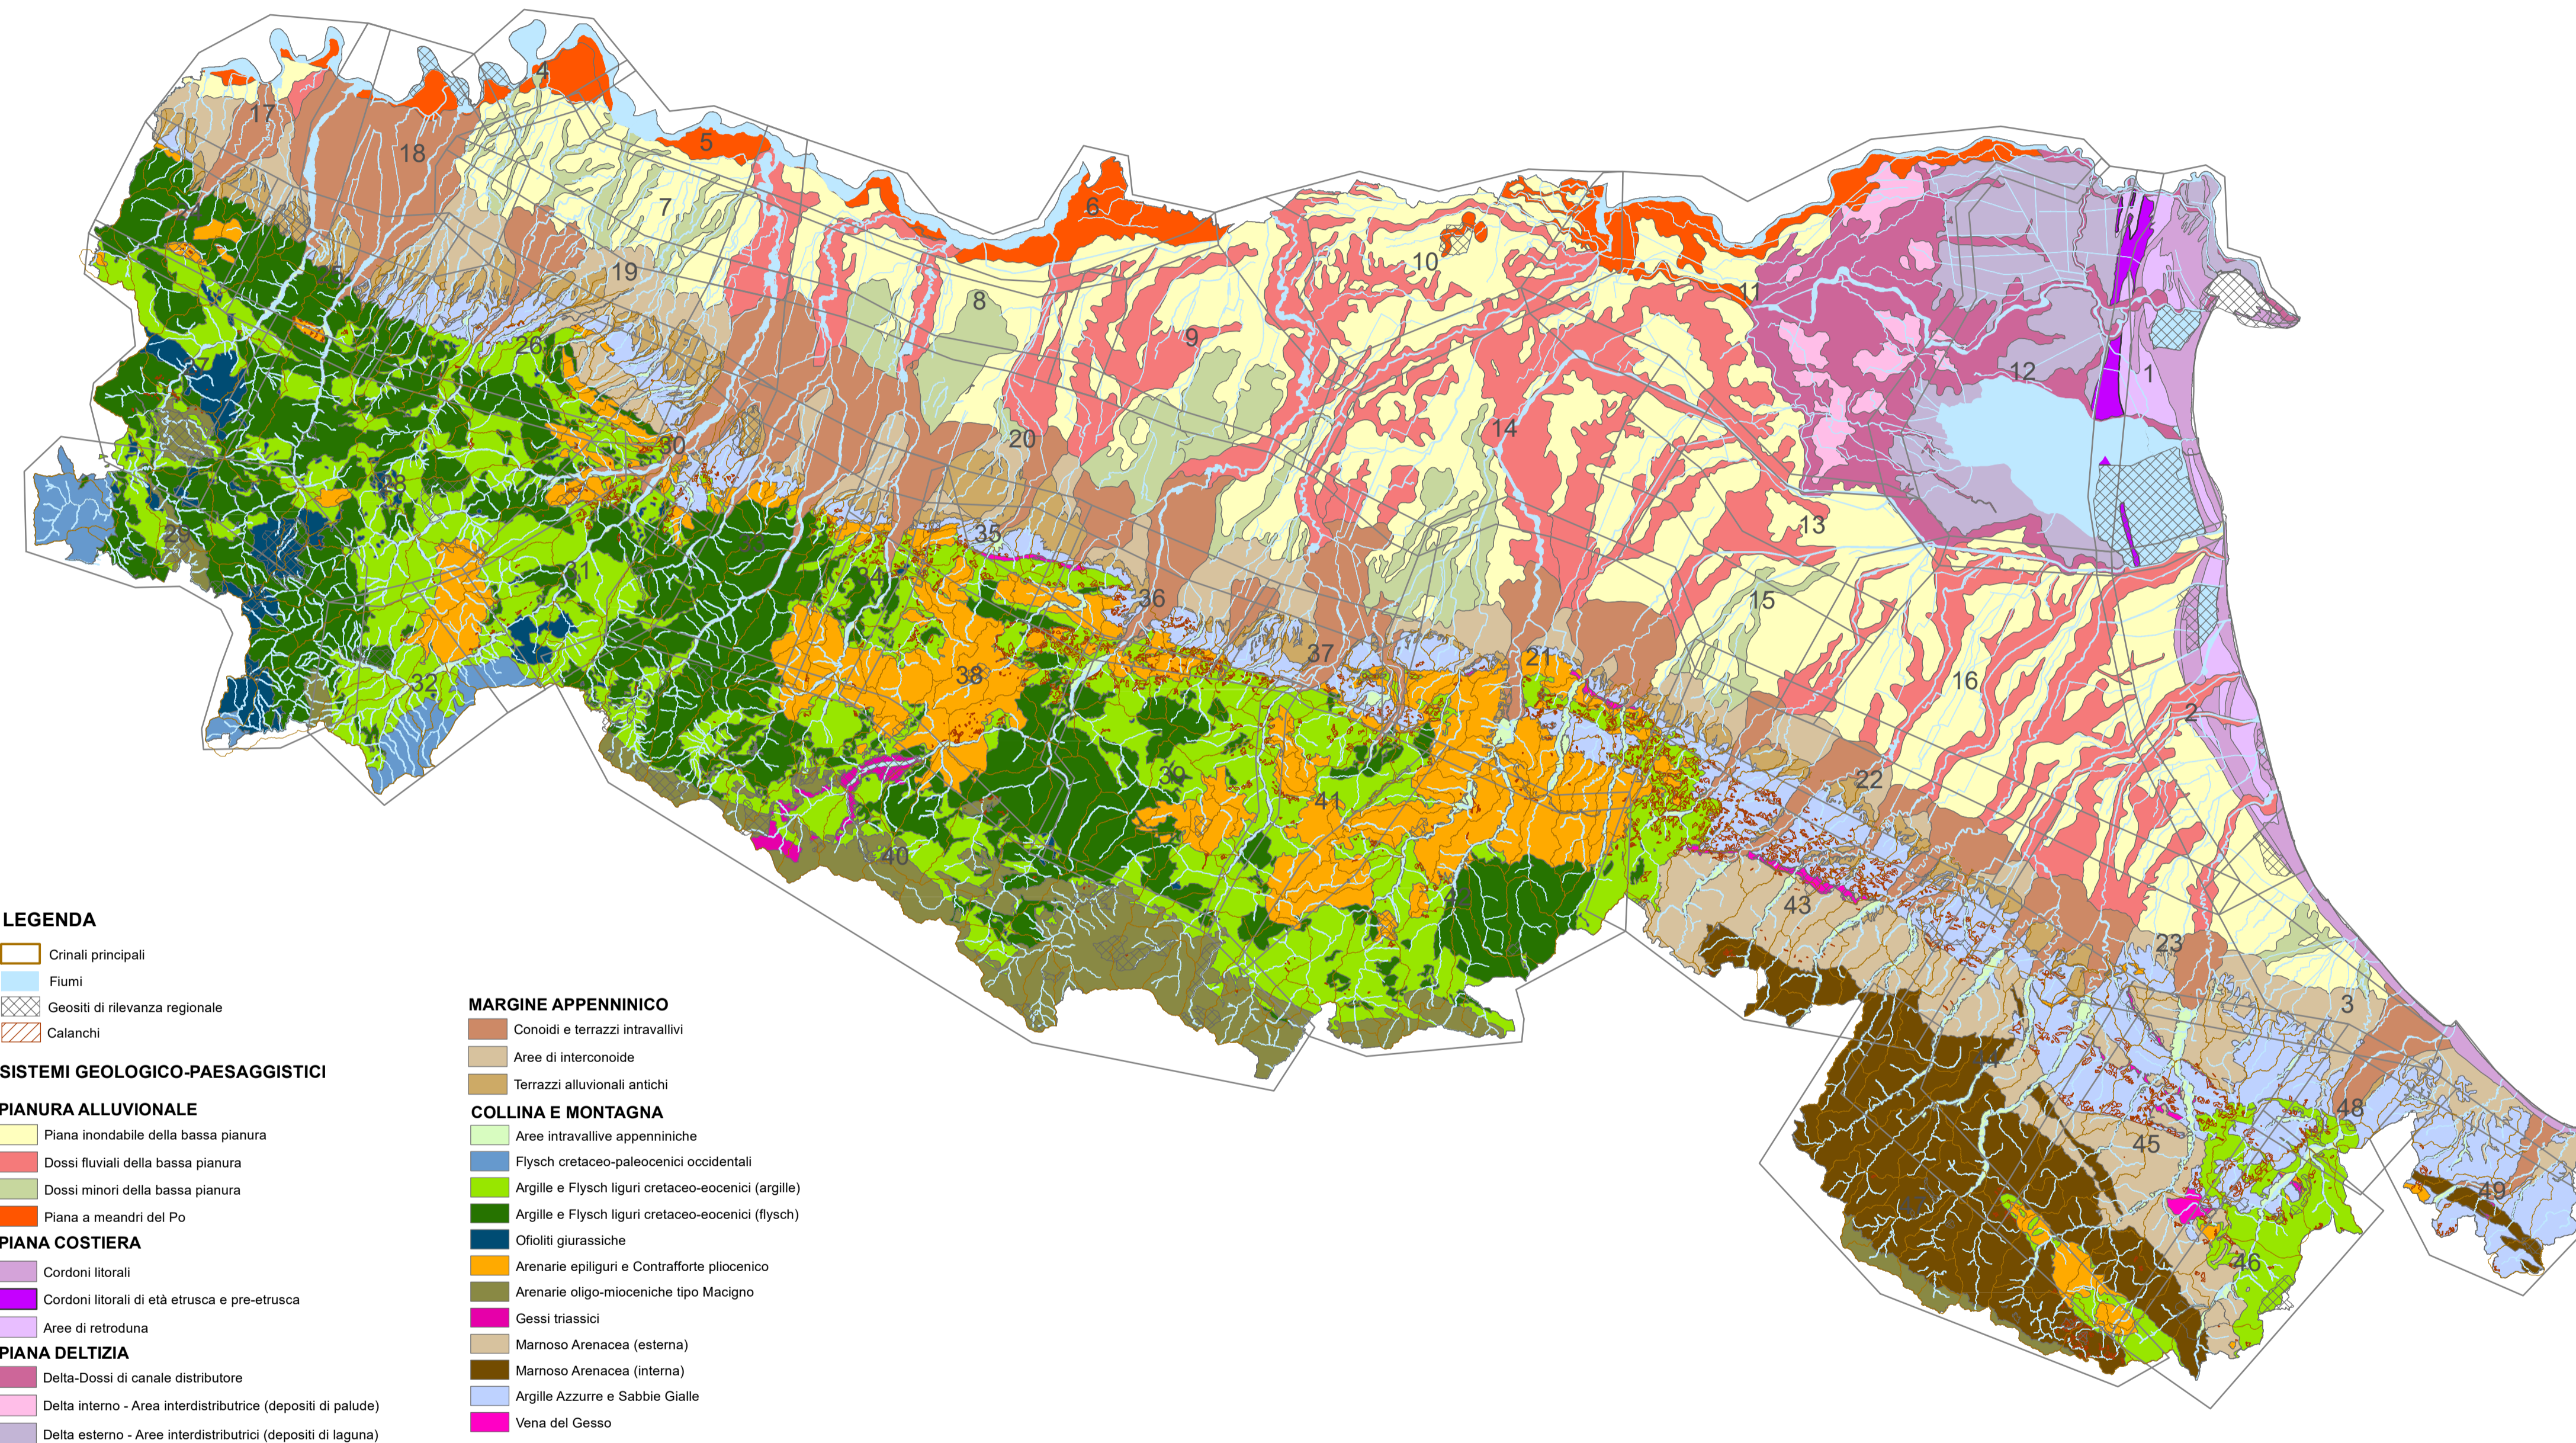

SISTEMI GEOLOGICO-PAESAGGISTICI

SCALA 1:500.000