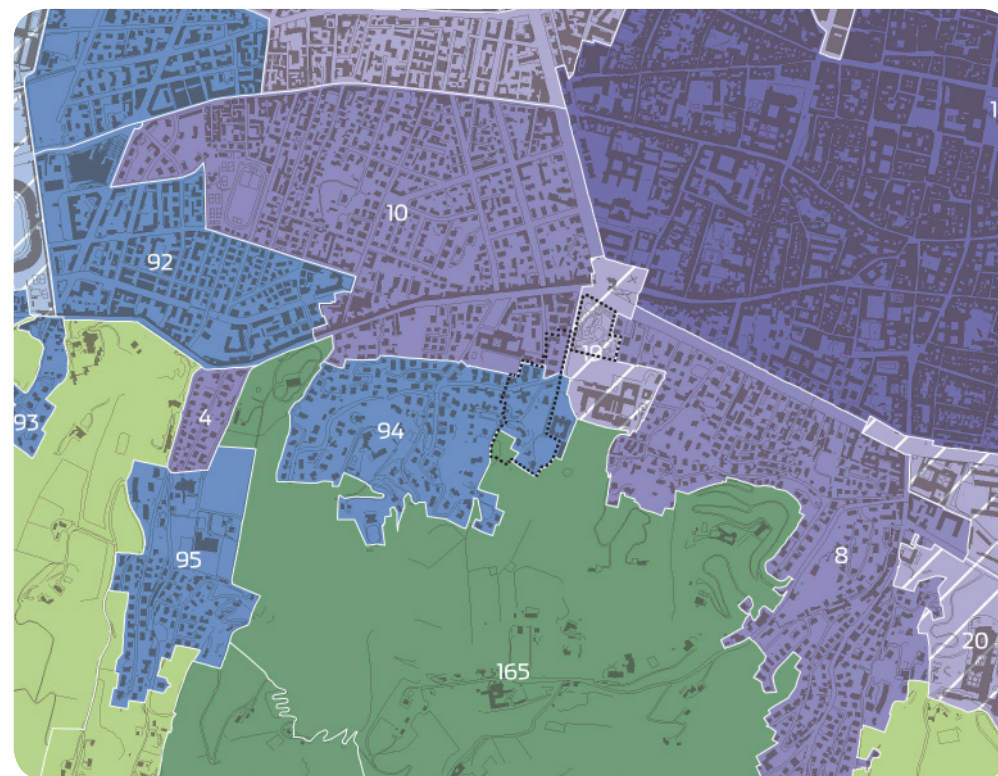

PIANO TERRITORIALE PAESAGGISTICO REGIONALE

SISTEMI E ZONE STRUTTURANTI LA FORMA DEL TERRITORIO

SISTEMI

□ collina (art.9)

LAGHI CORSI D'ACQUA E ACQUE SOTTERRANEE

■ zone di tutela dei corpi idrici superficiali e sotterranei (art.28)

ZONE ED ELEMENTI DI INTERESSE PAESAGGISTICO AMBIENTALE

AMBITI DI TUTELA

■ zone di particolare interesse paesaggistico-ambientale (art.19)

Dall'analisi del PTCP non sono emerse ulteriori informazioni rilevanti sul bene in oggetto, di conseguenza non si è ritenuto necessario riportare stralcio riguardante la pianificazione provinciale. A seguire, e quale verifica del ruolo ricoperto dal bene all'interno della pianificazione locale, si riporta uno stralcio del PSC del Comune di Bologna.