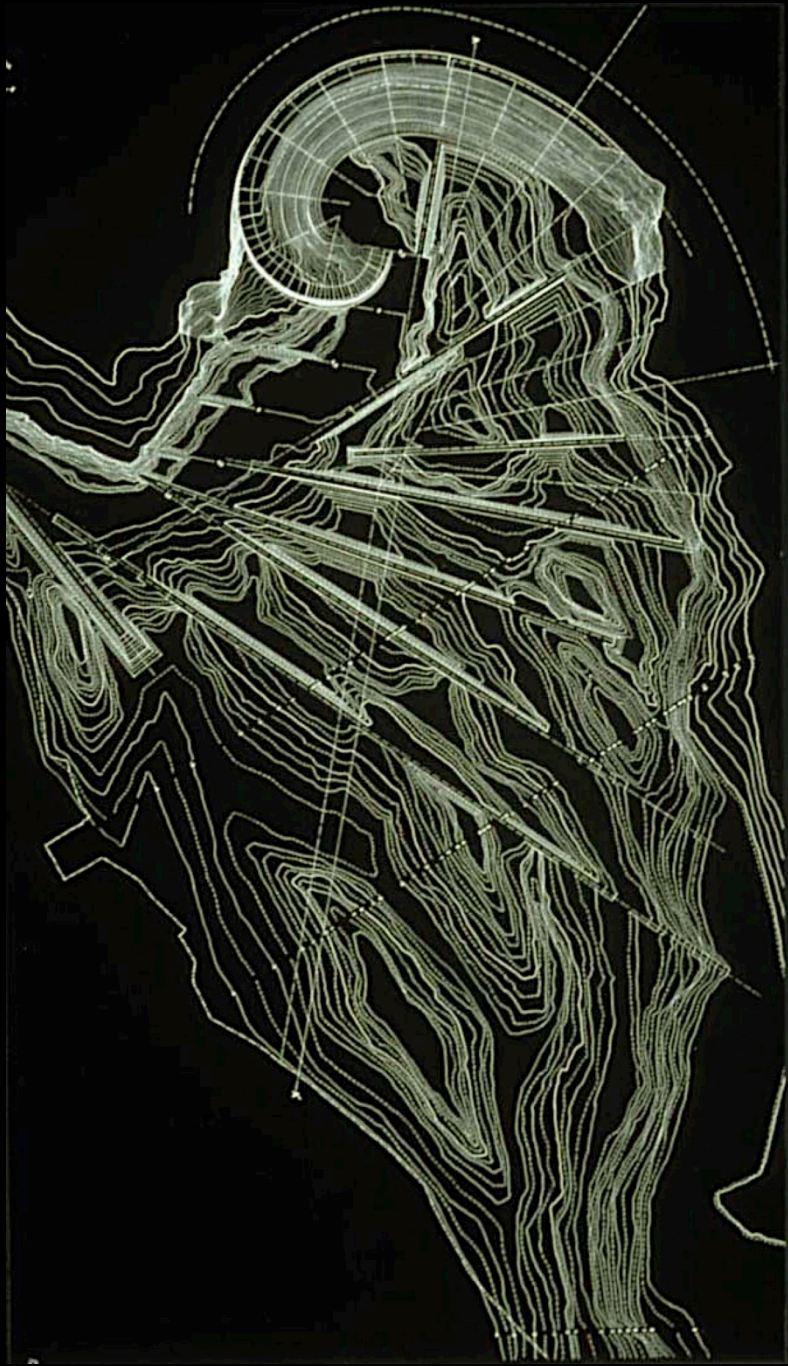

Back to Italia ...!*

Bologna - Rebus

12 octobre 2017

La disparition ...

Souvenirs
et Bric à Brac ...

Géométrie et Géographie

Baia ...

Leçon de Sienne
Ou comment j'ai arrêté
de dessiner !

Sotto: Planimetria di Piazza del Campo. La morfologia della piazza si identifica con una «M». A questa allusione grafica si riferiscono le interpretazioni allegoriche date alla piazza come sintesi simbolica della città.

Leçons d'Italie

29

Festival de
Chaumont

N°1

Square des
bouleaux à Paris

Saragosse
Expo 2008

CONTRE NATURE

le meandre argente