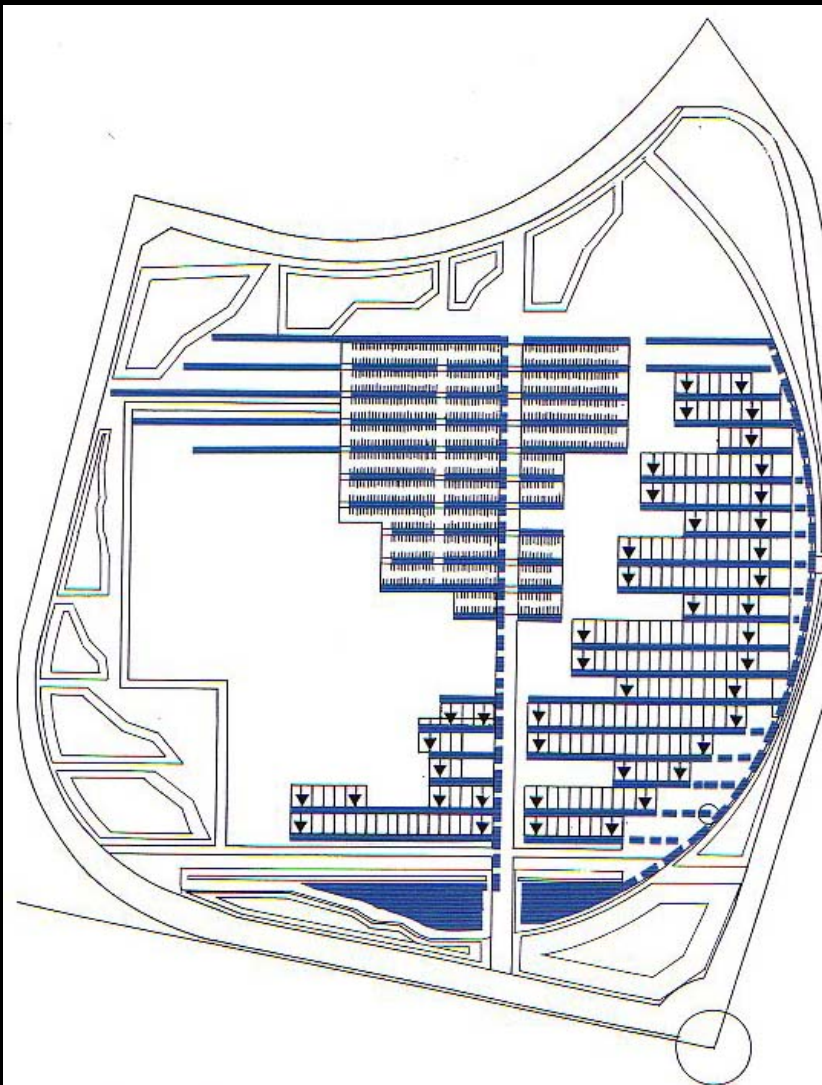

Back to Italia ...!*

Bologna - Rebus

12 octobre 2017

La disparition ...

Souvenirs
et Bric à Brac ...

Géométrie et Géographie

Baia ...

Leçon de Sienne
Ou comment j'ai arrêté
de dessiner !

Sotto: Planimetria di Piazza del Campo. La morfologia della piazza si identifica con una «M». A questa allusione grafica si riferiscono le interpretazioni allegoriche date alla piazza come sintesi simbolica della città.

L'eau du ciel ...

SYSTEME DE L'EAU

**SURFACES MINERALES : RECUPERATION DES EAUX PLUVIALES
PAR SYSTEME DE FOSSES RELIEES A UN BASSIN**

**TOITURES BATIMENTS : RECUPERATION DES EAUX PLUVIALES
PAR GOUTIERES CENTRALES RELIEES A UN BASSIN**