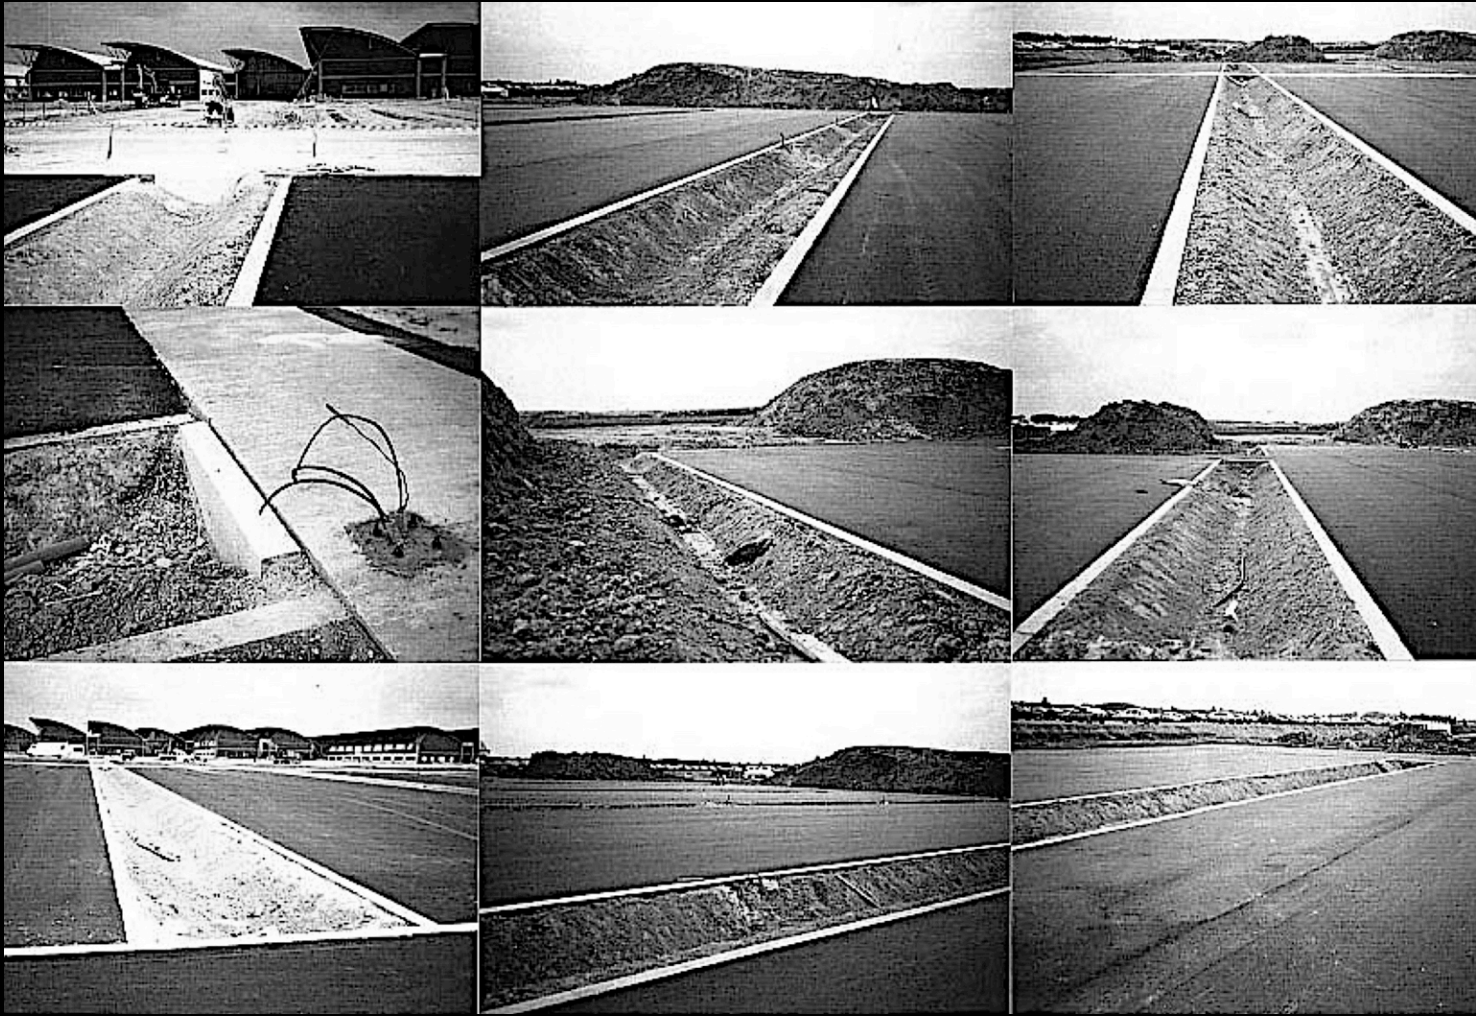

Sotto: Planimetria di Piazza del Campo. La morfologia della piazza si identifica con una «M». A questa allusione grafica si riferiscono le interpretazioni allegoriche date alla piazza come sintesi simbolica della città.

L'eau du ciel ...

SYSTEME DE L'EAU

**SURFACES MINERALES : RECUPERATION DES EAUX PLUVIALES
PAR SYSTEME DE FOSSES RELIEES A UN BASSIN**

**TOITURES BATIMENTS : RECUPERATION DES EAUX PLUVIALES
PAR GOUTIERES CENTRALES RELIEES A UN BASSIN**