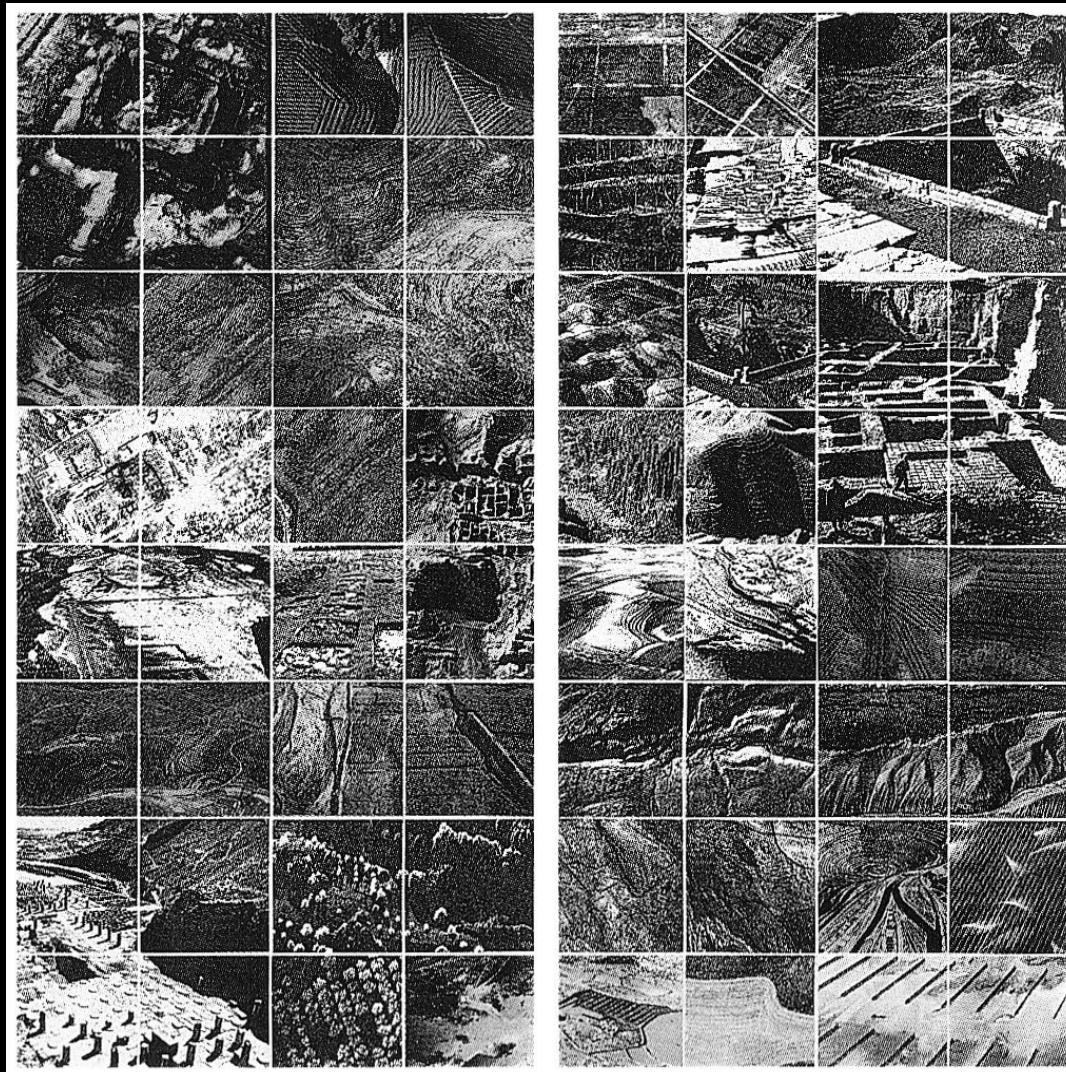

Back to Italia ...!*

Bologna - Rebus

12 octobre 2017

La disparition ...

Souvenirs
et Bric à Brac ...

Géométrie et Géographie

Baia ...

Leçon de Sienne
Ou comment j'ai arrêté
de dessiner !

Sotto: Planimetria di Piazza del Campo. La morfologia della piazza si identifica con una «M». A questa allusione grafica si riferiscono le interpretazioni allegoriche date alla piazza come sintesi simbolica della città.

Leçons d'Italie

29

Festival de
Chaumont

N°1

Square des
bouleaux à Paris

Saragosse
Expo 2008

CONTRE NATURE

le meandre argente