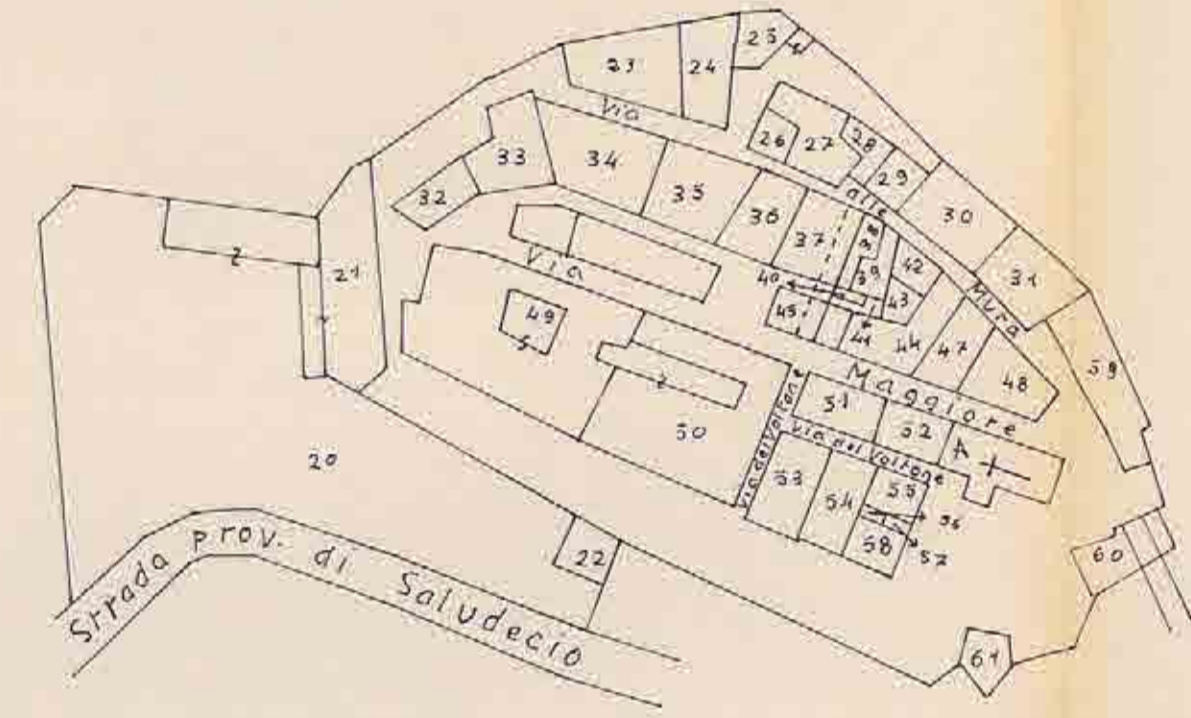

Monte Gridolfo (Forlì)

centro storico e zona paesistica

Vincolo legge n.1497 del 20.6.1939

planimetria scala 1:2000 - foglio VI -

SOPRINTENDENZA AI MONUMENTI
PROVINCIE DI RAVENNA - FERRARA - FORLÌ
RAVENNA - VIA G. VITALE 17

Sviluppo A
Scala di 1:1000
Monte Gridolfo

Sviluppo B
Scala di 1:1000

Foglio 111

Provincia di Pesaro