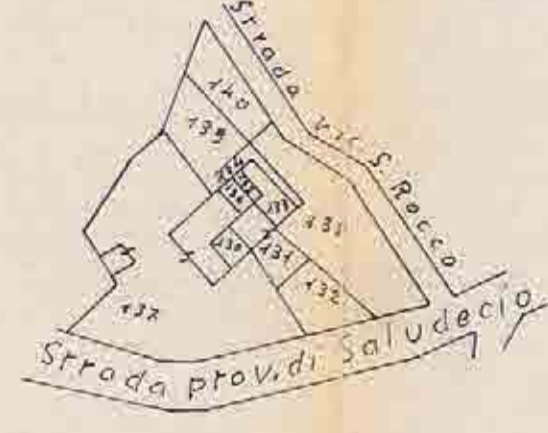

Monte Gridolfo (Forlì)

centro storico e zona paesistica

Vincolo legge n.1497 del 20.6.1939

planimetria scala 1:2000 - foglio VI -

SOPRINTENDENZA AI MONUMENTI
PROVINCIE DI RAVENNA - FERRARA - FORLÌ
RAVENNA - VIA G. VITALE 17

Sviluppo A
Scala di 1:1000
Monte Gridolfo

Sviluppo B
Scala di 1:1000

Foglio 111

Provincia di Pesaro