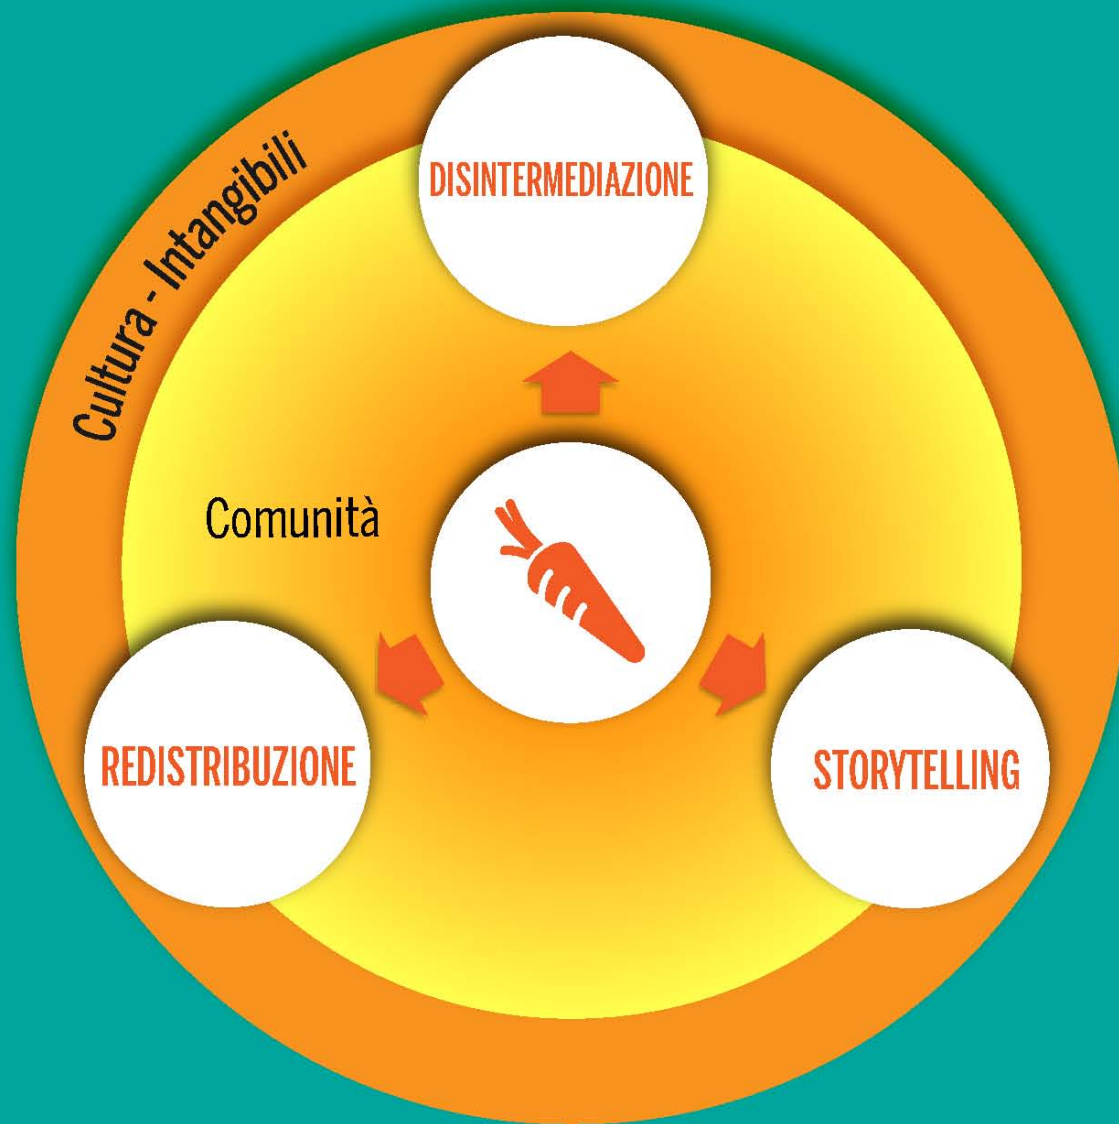

#RuralHub

Rural Hub nasce come un collettivo di ricerca è il nodo principale di una rete di ricercatori, attivisti, studiosi e manager interessati nel individuare nuovi modelli di sviluppo economico per trovare soluzioni ai bisogni sociali e di mercato che emergono dal mondo delle nuove imprese rurali.

focus di ricerca

#contadini2.0

NUOVI MODELLI DI IMPRESA

CO-GENERAZIONE DELLE IDEE

CULTURA OPEN

Red Hat

White Hat

Red Hat

Red Hat

HORTO DOMI

new RobotGardener

It's time to revolutionize your home garden with the HORTO DOMI - the world's first intelligent indoor hydroponic system. It's the future of gardening.

Red Hat

Red Hat

Red Hat

salute

economia

CONVENTIONAL VALUE CHAIN

E SE IL PRODOTTO TORNASSE AL CENTRO?

RURAL SOCIAL INNOVATION VALUE SYSTEM

@AgostinoRiitano

agostino@ruralhub.it

www.ruralhub.it