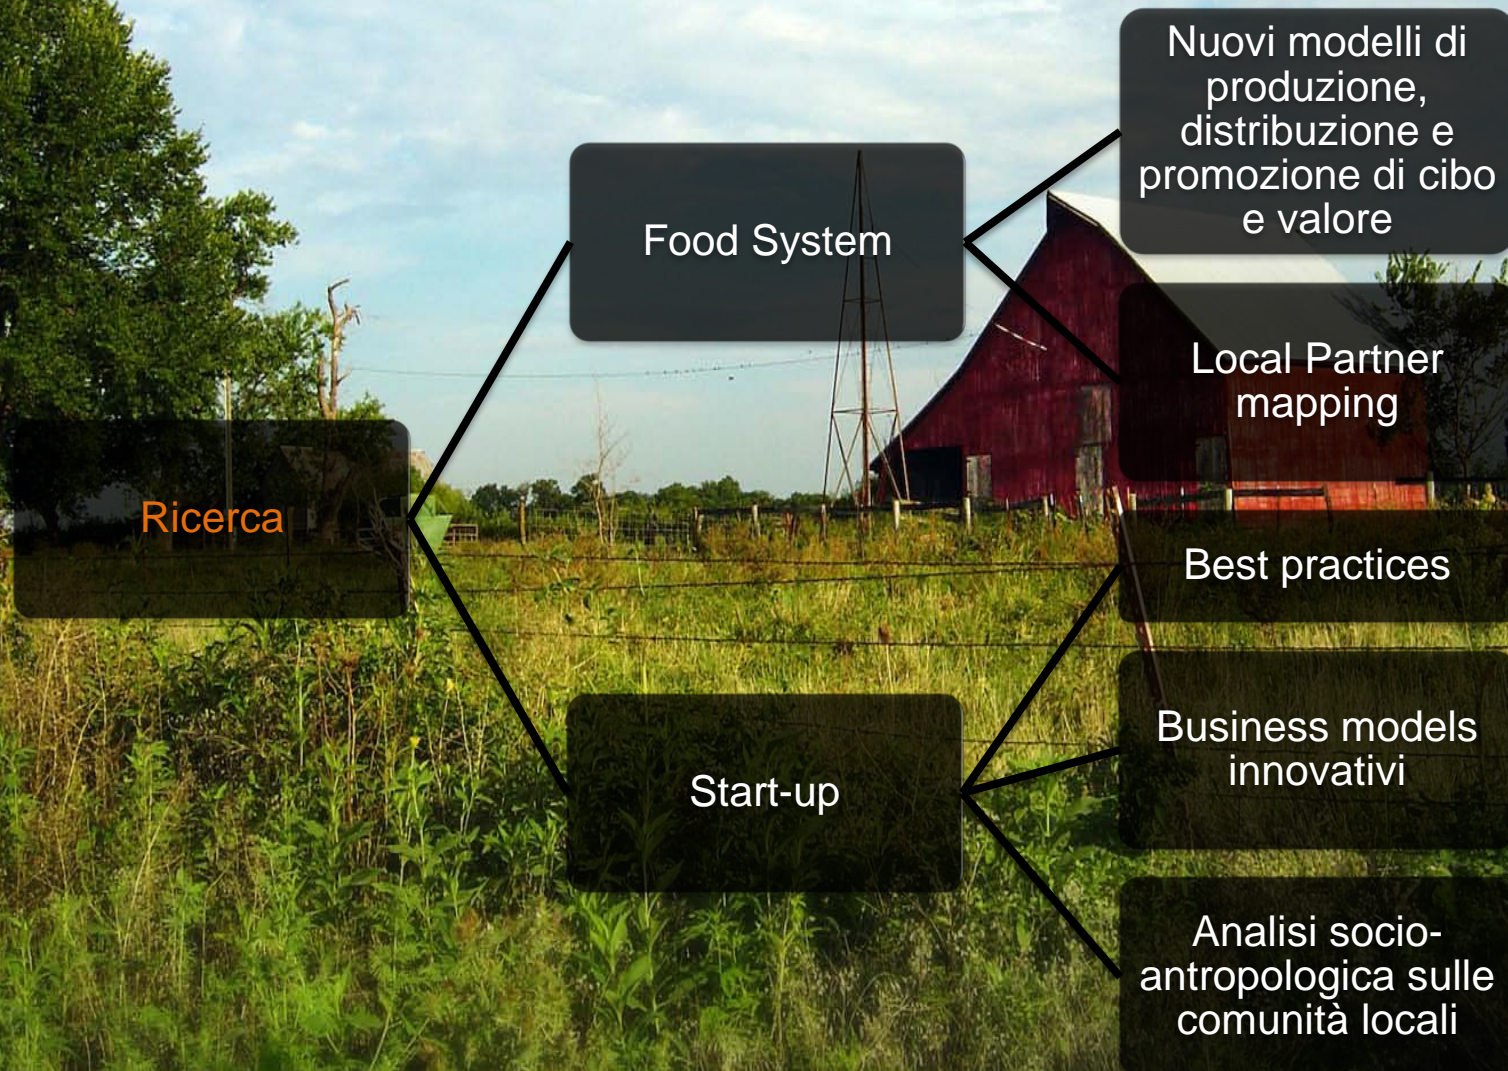

focus di ricerca